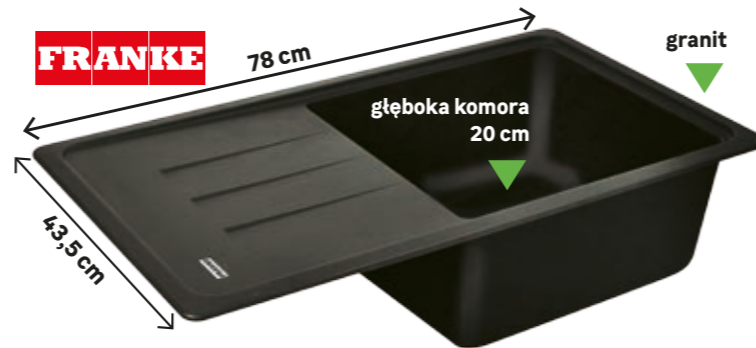

~~548~~ -100 zł
448,-
PROMOCJA

Zlewozmywak BSG
1 komora, 1 ociekacz, wym.: 78 x 43,5 x 20 cm,
sposób montażu: wpuszczany,
mat.: fragranite, kolory: czarny, beżowy i szary
kod: 45502464, 45502513, 45502534