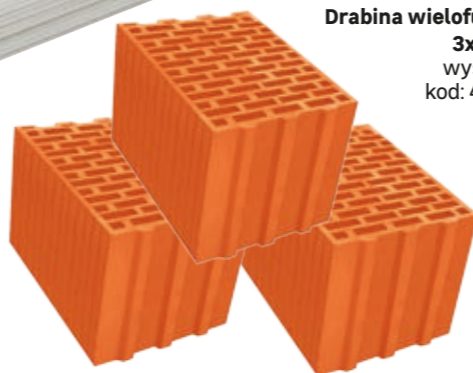

12,97/szt.

Płyta gipsowo-kartonowa
wym.: 2000 x 1200 x 12,5 mm kod: 42169372