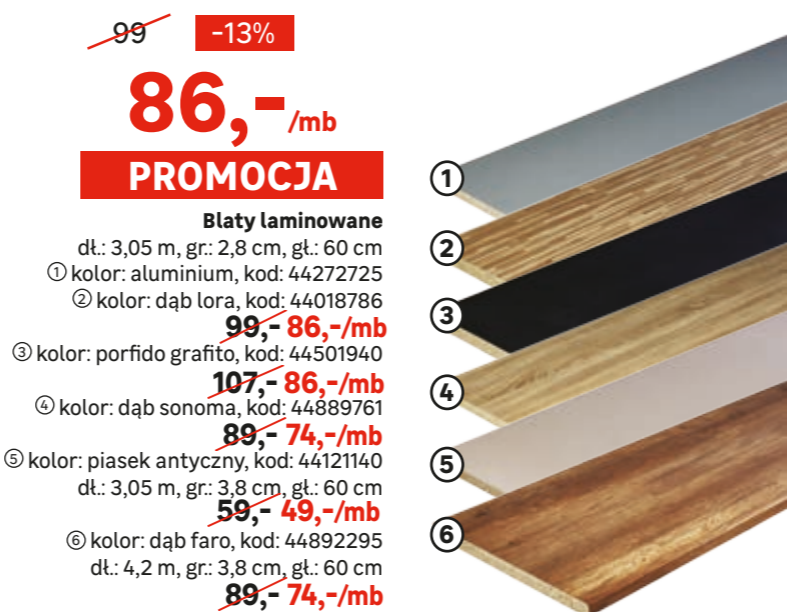

~~99~~ -13%  
**86,-/mb**  
PROMOCJA

Blaty laminowane  
dt.: 3,05 m, gr.: 2,8 cm, gl.: 60 cm  
① kolor: aluminium, kod: 44272725  
② kolor: dąb tora, kod: 44018786  
99,- 86,-/mb  
③ kolor: porfido grafito, kod: 44501940  
107,- 86,-/mb  
④ kolor: dąb sonoma, kod: 44889761  
89,- 74,-/mb  
⑤ kolor: piasek antyczny, kod: 44121140  
dt.: 3,05 m, gr.: 3,8 cm, gl.: 60 cm  
59,- 49,-/mb  
⑥ kolor: dąb fardo, kod: 44892295  
dt.: 4,2 m, gr.: 3,8 cm, gl.: 60 cm  
89,- 74,-/mb