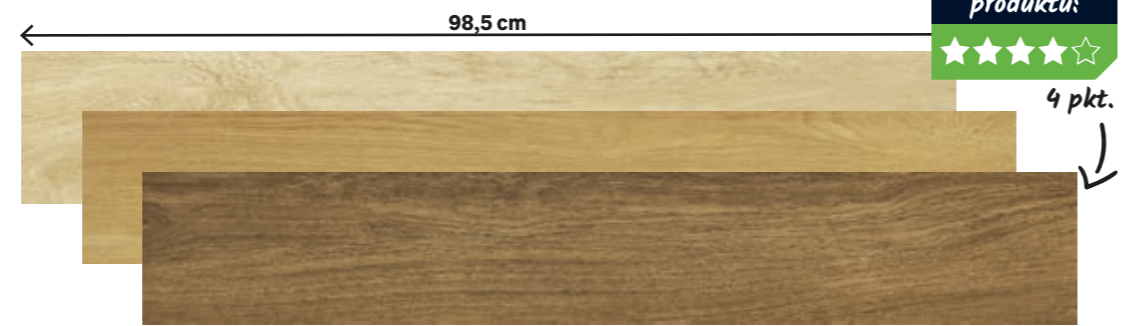

~~94~~ **-16%**
79,-/m²
PROMOCJA

Gres szklony BURIAL
wym.: 16 x 98,5 cm, kolory: biały,
beżowy i brązowy, akcesoria:
cokoły BURIAL, kod: 45198440,
45198573, 45198601

4 pkt.
Wasza ocena produktu:
★★★★☆