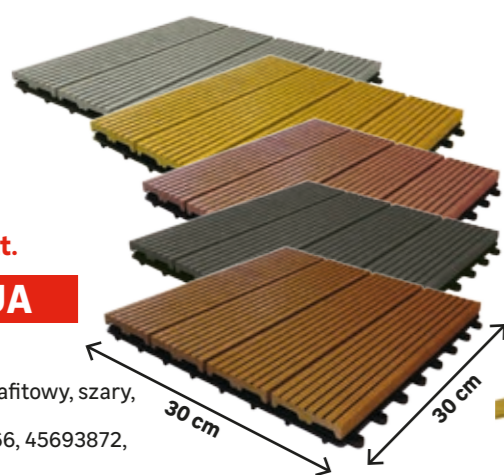

Gwarancja 3 lata

~~12,98~~ **-23%**  
**9,98/szt.**  
**PROMOCJA**

**Podest kompozytowy**  
wym.: 30 x 30 cm, kolory: ciemny brąz, grafitowy, szary, redwood i teak kod: 45673152, 45673166, 45693872, 45830834, 45830841