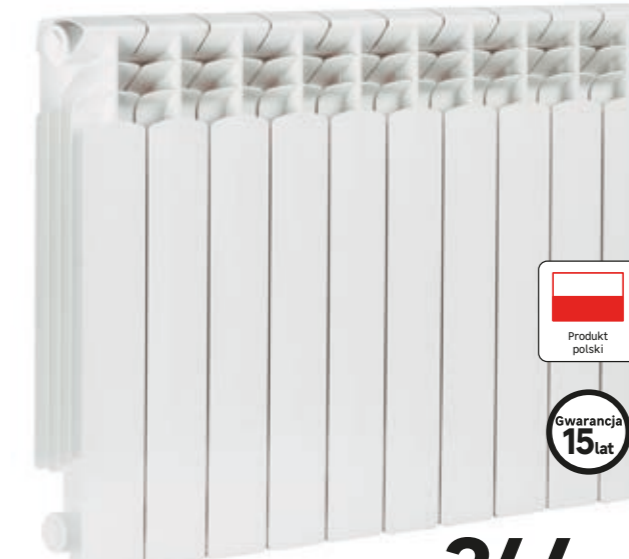

Grzejnik aluminiowy G500F
moc: 1117 W, wym.: 573 x 805 x 90 mm, podłączenie: boczne, kod: 44501674

244,-

Seria ROSA
① **Włącznik pojedynczy bez ramki 8,70 7,70/szt.** kolor: biały, kod: 45700592
② **Ramka pojedyncza 2,95/szt.** kolor: biały, kod: 45700921
③ **Gniazdo pojedyncze bez ramki 8,70 7,70/szt.** kolor: biały, kod: 45700564
④ **Ramka podwójna 5,10/szt.** kolor: biały, kod: 45701012
dostępne różne elementy serii oraz kolory: krem, srebrny i czarny

Seria INES
① **Włącznik pojedynczy 11,90 10,60/szt.** kolor: biały, kod: 45934791
② **Gniazdo pojedyncze 11,90 10,60/szt.** kolor: biały, kod: 45934812

69,-
OFERTA SPECJALNA

Regał metalowy ocynkowany
wym.: 180 x 90 x 40 cm, liczba półek: 5, maks. nośność półki: 100 kg, montaż: na wcisk, możliwość złożenia 2 regałów o wys.: 90 cm kod: 4574685

Wasza ocena produktu:
★★★★☆
4,1 pkt.