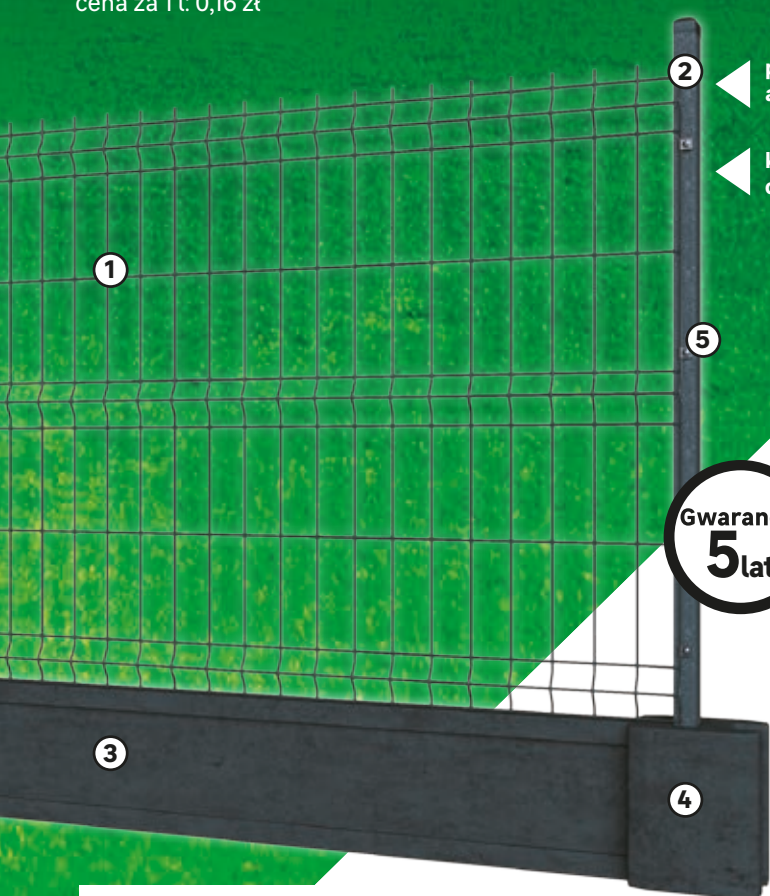

**1,35/szt.**

**OFERTA SPECJALNA**

Bratki (łac. *Viola wittrockiana*)\*  
różne kolory, poj.: 9 cm, kod: 44695742  
\*dostępne od 9.03.2019 r.

2 powłoka antykorozyjna

komplet 4 słupków: cena za 1 szt. 27,25 zł