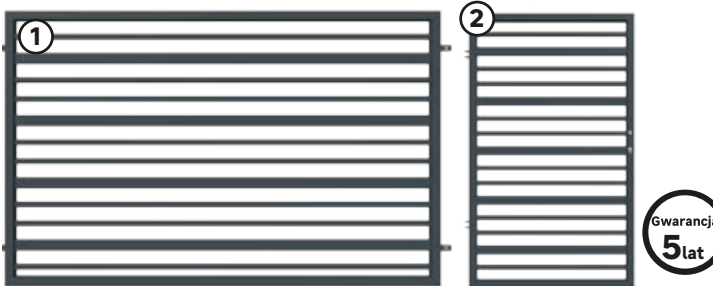

~~849~~ **-50 zł**
799,-
PROMOCJA

Drzwi do domu i mieszkań BARI
szer.: 80 cm, kolor: antracyt
kod: 82063598
w kpl.: ościeżnica, klamka,
dwa zamki i próg,
dostępna również szer.: 90 cm

~~1389~~ **-100 zł**
1289,-
PROMOCJA

Drzwi wejściowe do domu NIKE
szer.: 90 cm, kolor: winchester,
w komplecie: ościeżnica, klamka
z szyldem, dwa zamki, próg,
kod: 80900458
dostępne także w kolorze: antracyt,
złoty dąb, orzech lub biały

1799,-

Drzwi do domów i mieszkań ALCOR
szer.: 90 cm, kolor: orzech
kod: 82120603
dostępny również
kolor: antracyt

~~329~~ **-10%**
296,- /szt.
PROMOCJA

System ogrodzeń RUBIN
kolor: antracytowy
① przesło,
wym.: 200 x 120 cm
kod: 45966662
② furtka, wym.: 90 x 150 cm
~~369,-~~ **319,-/szt.**
kod: 45966256
③ brama dwuskrzydłowa,
wym.: 400 x 150 cm
~~1179,-~~ **1049,-/szt.**
kod: 45966774

Gwarancja
5 lat