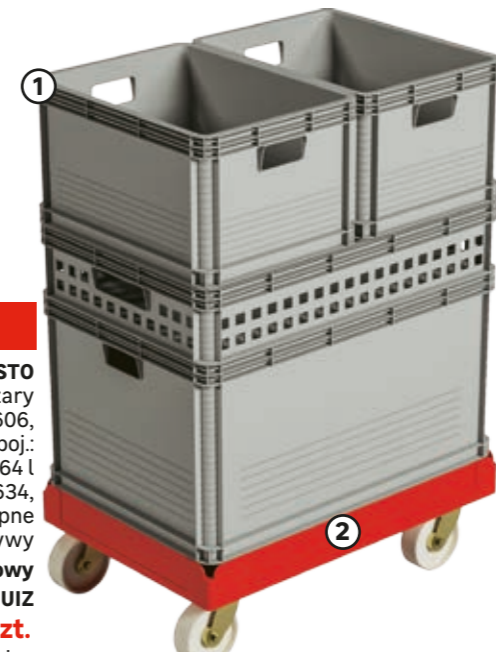

- ① **Pojemnik plastikowy ROBUSTO**  
poj.: 20 l, kolor: szary kod: 43859606, dostępne również poj.: 22 l, 45 l, 64 l kod: 43859536, 43859634, 43859571, dostępne również pokrywy
- ② **Wózek transportowy ROBUSTO/LUIZ**  
**149,- 134,-/szt.**  
obciążenie: do 300 kg, kolor: czerwony kod: 45610880