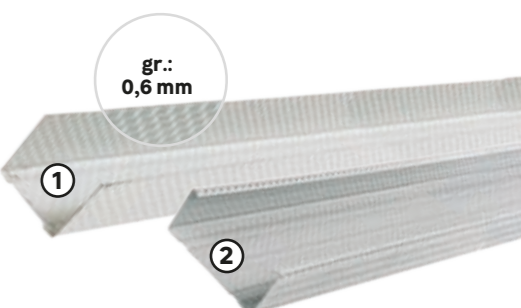

8,89/szt.

Beton komórkowy TERMOBET
wym.: 24 x 24 x 59 cm, opak.: 48 szt./paleta, zużycie: 7 szt./m² kod: 45443881, 45168662

~~7,47~~ **-13%**
6,47
PROMOCJA

Ⓞ **Profil przysięenny UD 30**
dt.: 3 mb, gr.: 0,6 mm kod: 44604343
Ⓞ **Profil sufitowy CD 60**
dt.: 3 mb, gr.: 0,6 mm, cena: **11,77 9,97/szt.** kod: 44604322