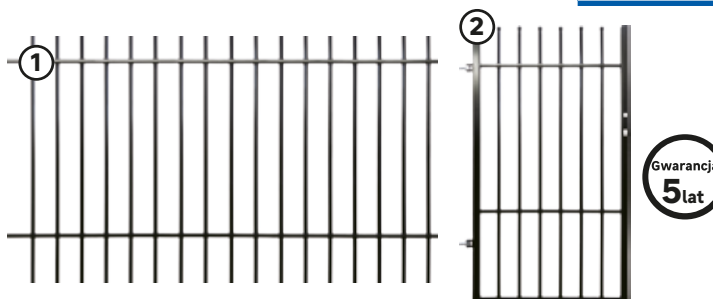

~~119~~ **-17%**  
**99,- /szt.**  
**PROMOCJA**

**System ogrodzeń PALERMO**  
kolor: czarny  
① przesło, wym.: 200 x 120 cm, kod: 45658235  
② furtka, wym.: 90 x 150 cm  
~~215,-~~ **176,-/szt.**  
kod: 45658172, 45658186  
③ brama dwuskrzydłowa, wym.: 400 x 150 cm  
~~679,-~~ **559,-/szt.** kod: 45658151

~~1447~~ **-200 zł**  
**1247,- /szt.**  
**PROMOCJA**

**somfy** Gwarancja **3 lata**

4,2 pkt.

Wasza ocena produktu:  
★★★★★

**Napęd do bram dwuskrzydłowych SGS 400**  
maks. dł. skrzydła: 2 m,  
maks. ciężar skrzydła: 250 kg,  
w zest.: 2 silowniki, centrala,  
2 piloty dwukanałowe,  
2 fotokomórki, lampa  
ostrzegawcza, kod: 45235624

w zestawie bateria  
umożliwiająca korzysta-  
nie w przypadku braku  
zasilania

możliwość sterowania  
przez smartfona

~~199~~ **-10%**  
**179,- /szt.**  
**PROMOCJA**

**System ogrodzeń MIŁOS**  
kolor: czarny  
① przesło,  
wym.: 200 x 120 cm  
kod: 45968412  
② furtka,  
wym.: 90 x 150 cm  
~~259,-~~ **229,-/szt.**  
kod: 45968790  
③ brama dwuskrzydłowa,  
wym.: 400 x 150 cm  
~~699,-~~ **619,-/szt.**  
kod: 45968846